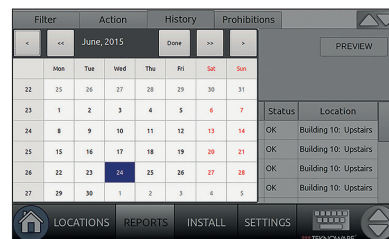

AALTO CONTROL WMU (TST5108) SYSTEMKOMPONENTER