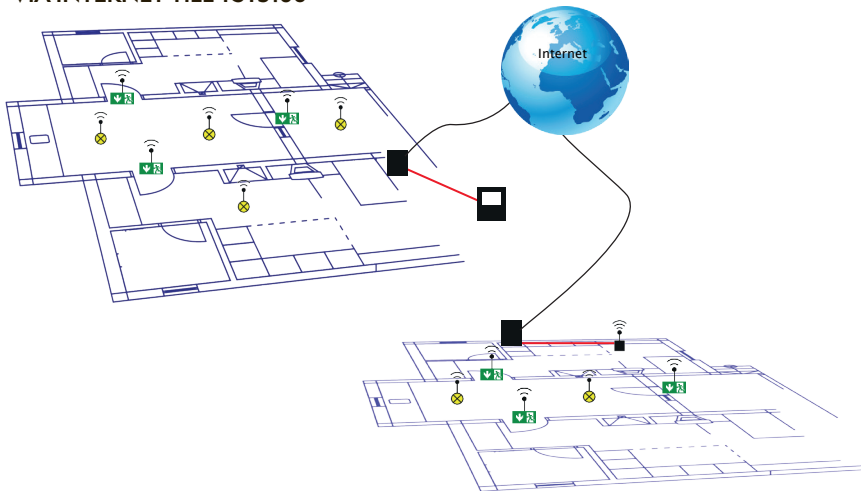

VIA INTERNET TILL TST5108