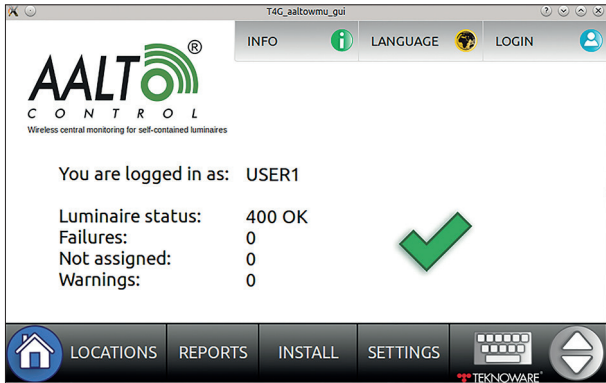

AALTO CONTROL WMU (TST5108) SYSTEMKOMPONENTER