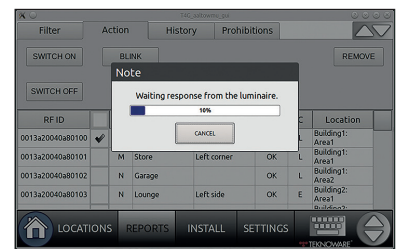

KOORDINATOR DIREKT TILL TST5108

- Hänvisningsarmatur
- Nödljusarmatur
- Koordinatörn
- Aalto Control trådlös övervakningsenhet (TST5108)
- Lokalt nätverk
- Internetanslutning (modem, router, koppling...)
- Nätverkskabel