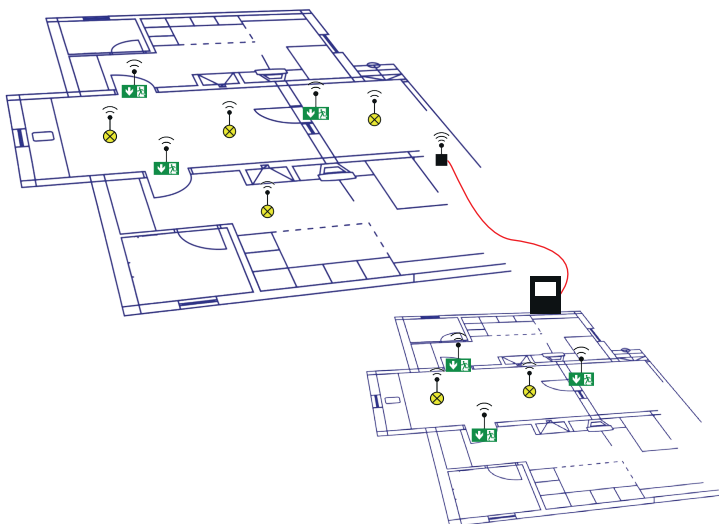

KOORDINATOR DIREKT TILL TST5108

- Hänvisningsarmatur
- Nödljusarmatur
- Koordinatörn
- Aalto Control trådlös övervakningsenhet (TST5108)
- Lokalt nätverk
- Internetanslutning (modem, router, koppling...)
- Nätverkskabel