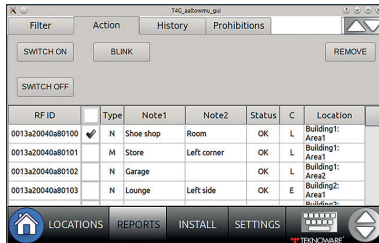

AALTO CONTROL WMU (TST5108) SYSTEMKOMPONENTER