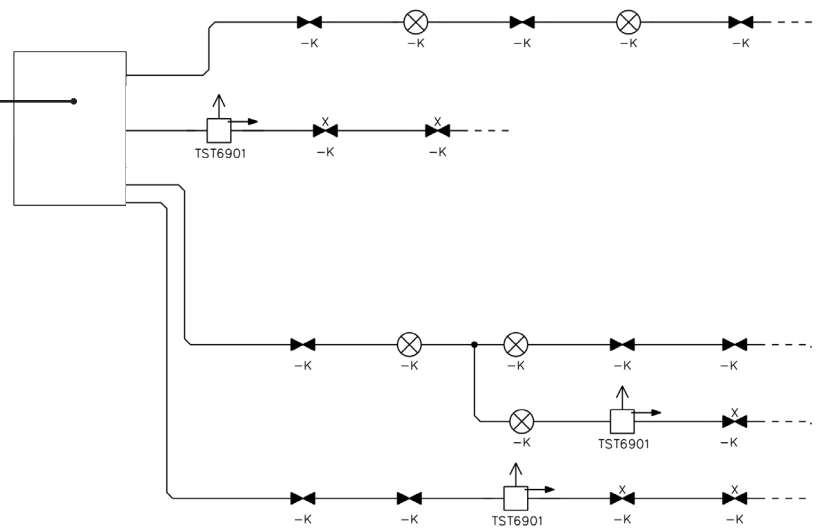

Read the document VOT51 before installation!
 Lue dokumentti VOT51 ennen asennusta!
 Läs document VOT51 innan montering!

Teknoware Adaptive Emergency Escape Lighting System (AEELS)

-  Addressable emergency light / Osoitteellinen turvalaisin / Adresserbara nödljusarmatur
-  Addressable emergency exit light / Osoitteellinen opastevalaisin / Adresserbara hänvisningsarmatur
-  TWT8051WKX
-  TST6901 Control unit / Ohjainyksikkö / Styrenhet

Teknoware TKT...C 230 V
 Central Battery Unit / Turvalokeskus / Centralbatterisystem
 + Intelligent Controller Interface / Liitäntä / Anslutning

TST6901

Relay inputs control adaptivity (closing relay switches red "X" on)
 Reletulot hallitsevat adaptiivisuutta (releen sulkeminen sytyttää punaisen)
 Relängångar för styrning (Stängt relä, tillslag rött X)

TST6901

Installation / Asennus / Montage	DIN rail / DIN-kisko / DIN skena
Nominal Supply Voltage / Nimellisyöttöjännite / Nominell anslutningsspänning	220-240 V, 50/60 Hz AC, DC
Max circuit power / Maksimi lähtöteho / Maximal uteffekt	100 VA
Body material / Rungon materiaali / Stommmaterial	Plastic / Muovi / Plast
Length / Pituus / Längd	105 mm
Width / Leveys / Bredd	58 mm
Height / Korkeus / Höjd	90 mm
Weight / Paino / Vikt	0,1 kg