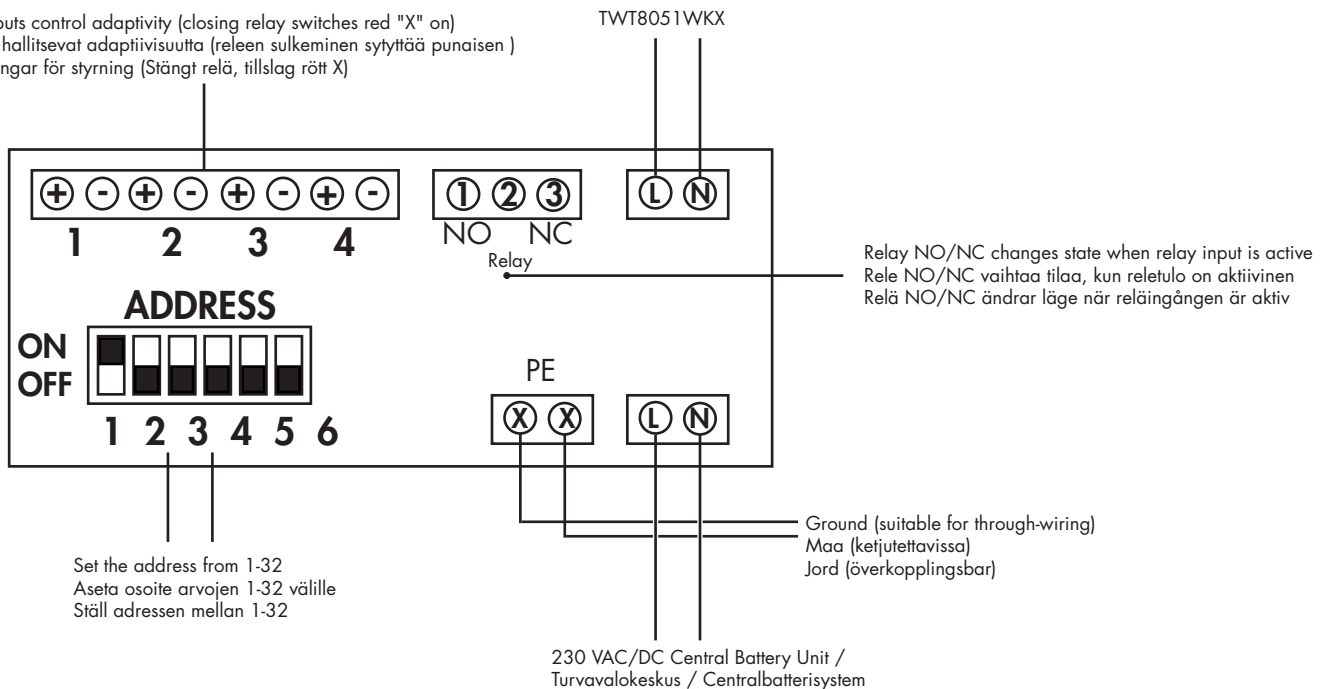

Read the document VOT51 before installation!
 Lue dokumentti VOT51 ennen asennusta!
 Läs document VOT51 innan montering!

Teknoware Adaptive Emergency Escape Lighting System (AEELS)

-  Addressable emergency light / Osoitteellinen turvalaisin / Adresserbara nödljusarmatur
-  Addressable emergency exit light / Osoitteellinen opastevalaisin / Adresserbara hänvisningsarmatur
-  TWT8051WKX
-  TST6901 Control unit / Ohjainyksikkö / Styrenhet

Teknoware TKT...C 230 V
 Central Battery Unit / Turvalokeskus / Centralbatterisystem
 + Intelligent Controller Interface / Liitäntä / Anslutning

TST6901

Relay inputs control adaptivity (closing relay switches red "X" on)
 Reletulot hallitsevat adaptiivisuutta (releen sulkeminen sytyttää punaisen)
 Relängångar för styrning (Stängt relä, tillslag rött X)

TST6901

Installation / Asennus / Montage	DIN rail / DIN-kisko / DIN skena
Nominal Supply Voltage / Nimellisyöttöjännite / Nominell anslutningsspänning	220-240 V, 50/60 Hz AC, DC
Max circuit power / Maksimi lähtöteho / Maximal uteffekt	100 VA
Body material / Rungon materiaali / Stommmaterial	Plastic / Muovi / Plast
Length / Pituus / Längd	105 mm
Width / Leveys / Bredd	58 mm
Height / Korkeus / Höjd	90 mm
Weight / Paino / Vikt	0,1 kg